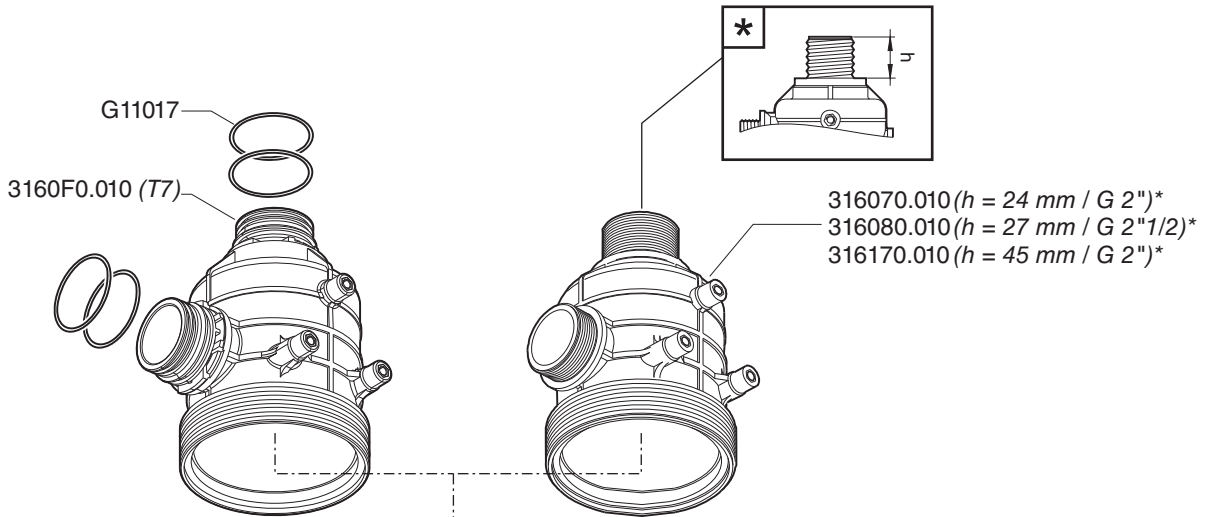

(h = 24 mm / G 2")* 3162070.010
 (h = 27 mm / G 2"1/2)* 3162080.010
 (h = 45 mm / G 2")* 3162170.010

(rosso / red) 4542233.055
 (blu / blue) 4542233.0581
 (giallo / yellow) 4542233.056

colore / color ISO 19732	MESH	codice / code
■ rosso / red	32	3172002.030
■ blu / blue	50	3172003.030
■ giallo / yellow	80	31720035.030