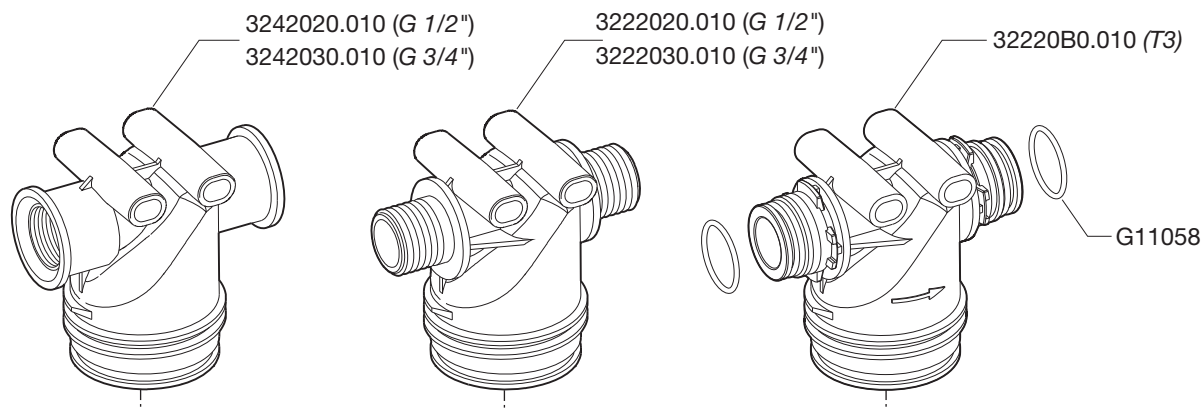

Vecchio colore Old colour	MESH	Nuovo colore New colour ISO 19732	codice / code
bianco / white	32	rosso / red	3222002.030
blu / blue	50	blu / blue	3222003.030
grigio / grey	80	giallo / yellow	32220035.030
rosso / red	100	verde / green	3222004.030