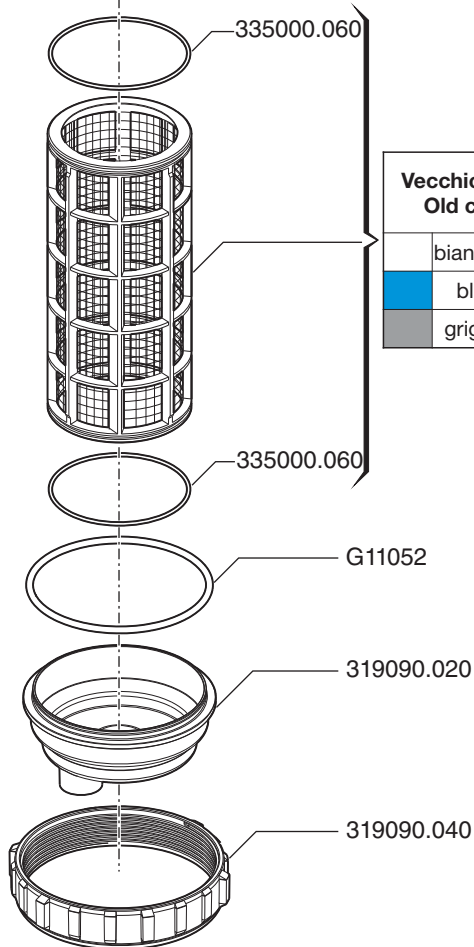

319092
319093
3190935
3190H2
3190H3
3190H35

Vecchio colore Old colour	MESH	Nuovo colore New colour ISO 19732	codice / code
bianco / white	32	rosso / red	3352002.030
blu / blue	50	blu / blue	3352003.030
grigio / grey	80	giallo / yellow	33520035.030