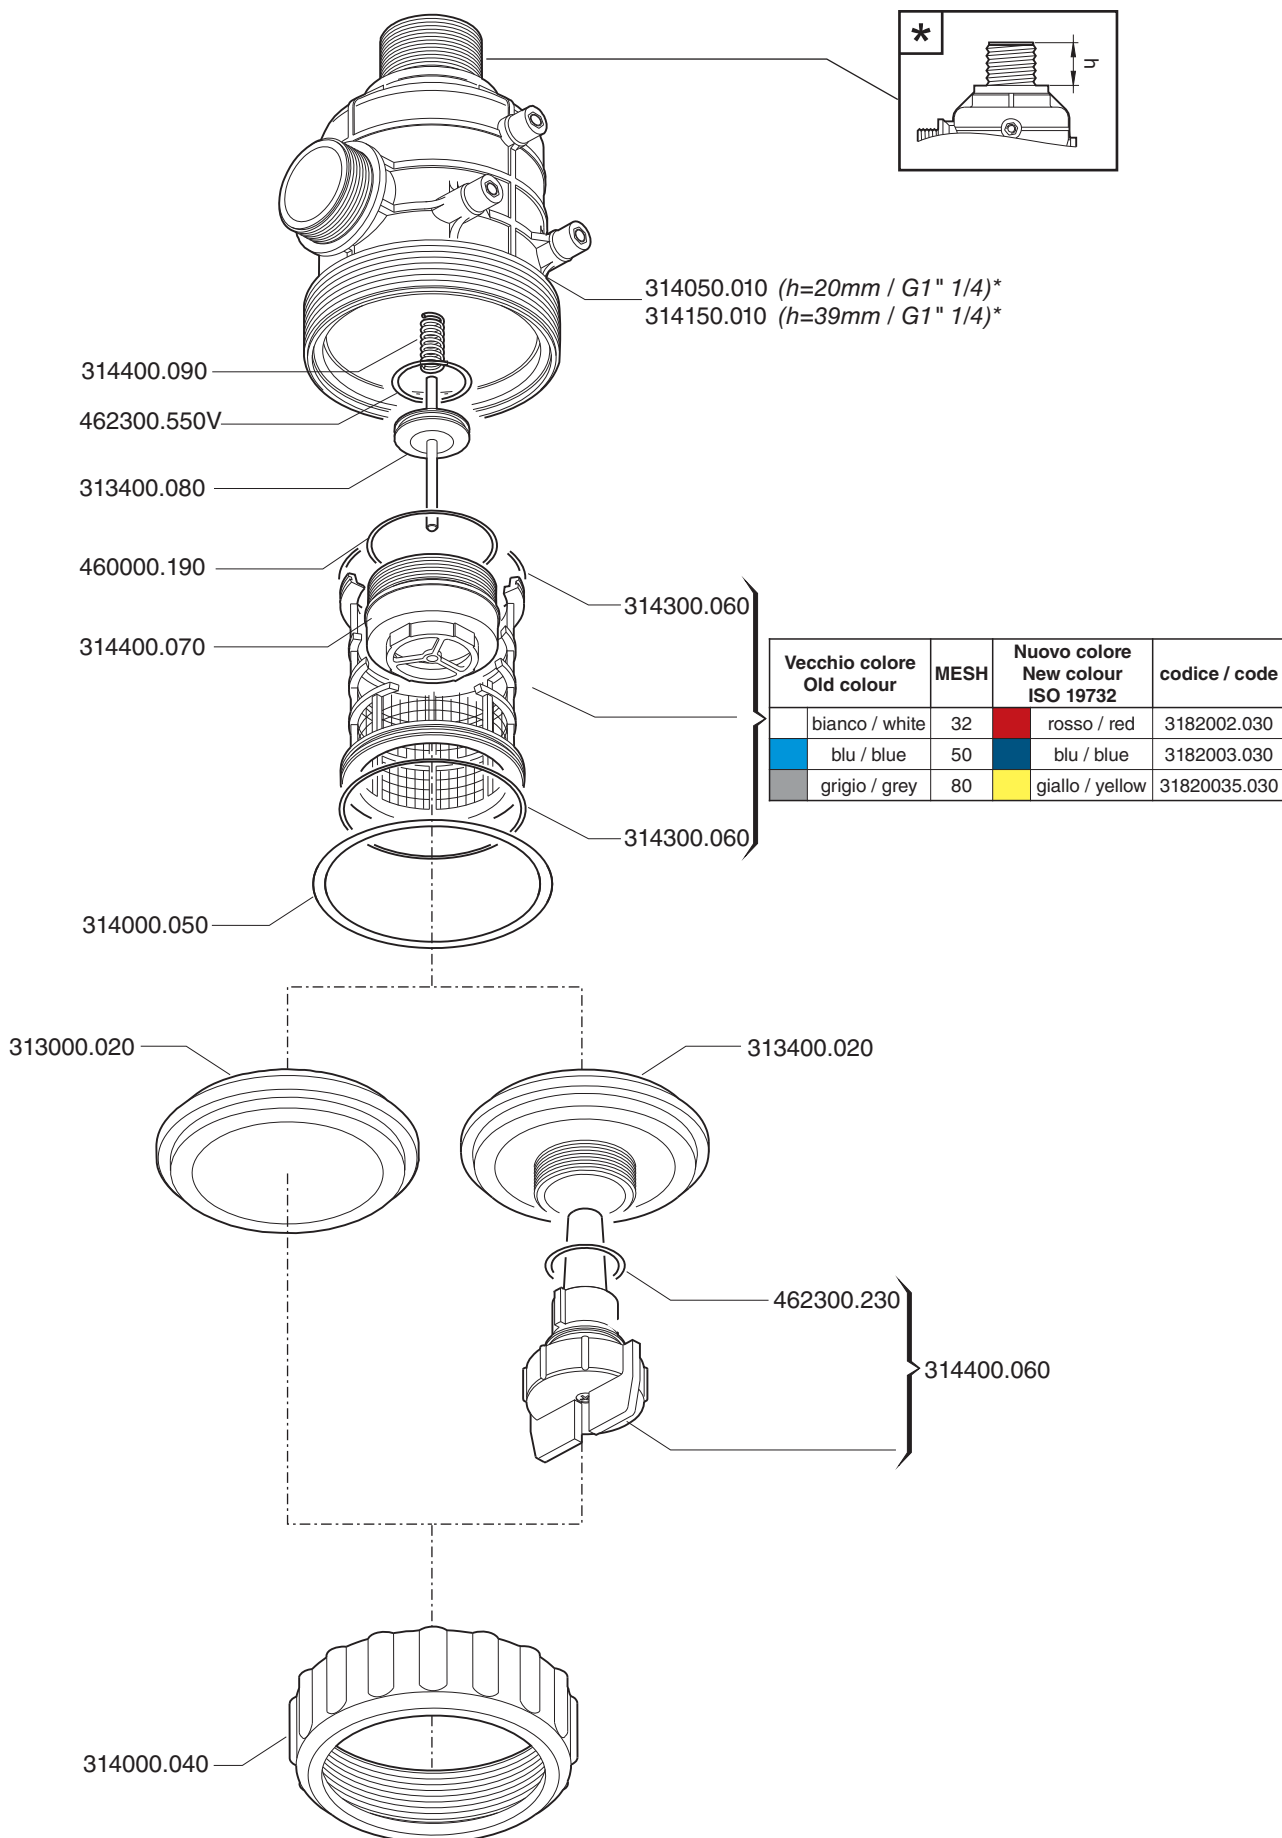

313052
313053
3130535
313152
313153
3131535
313452
313453
3134535
313552
313553
3135535