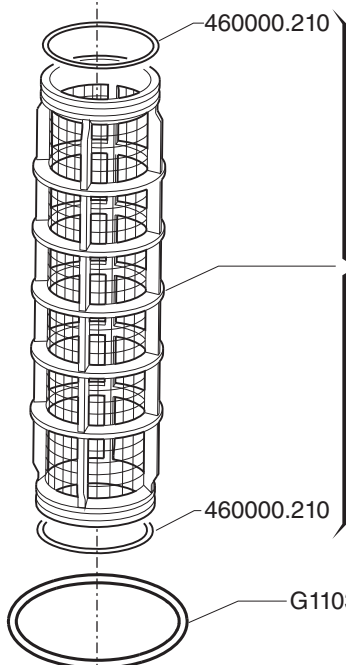

1. **CODE**
   34520020
   34520030
   345200350
   3452012.910
   3452013.910
   34520135.910
   34521020
   34521030
   345210350
   3452112.910
   3452113.910
   34521135.910

Vecchio colore Old colour	MESH	Nuovo colore New colour ISO 19732	codice / code
bianco / white	32	rosso / red	3252002.030
blu / blue	50	blu / blue	3252003.030
grigio / grey	80	giallo / yellow	32520035.030