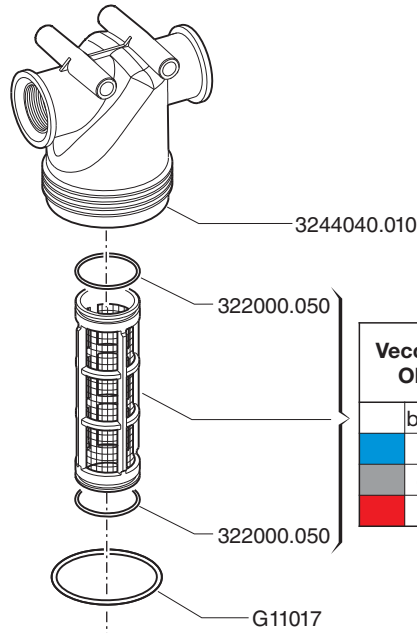

3244042
3244043
32440435
3244044
3244142
3244143
32441435
3244144

Vecchio colore Old colour	MESH	Nuovo colore New colour ISO 19732	codice / code
bianco / white	32	rosso / red	3232002.030
blu / blue	50	blu / blue	3232003.030
grigio / grey	80	giallo / yellow	32320035.030
rosso / red	100	verde / green	3232004.030