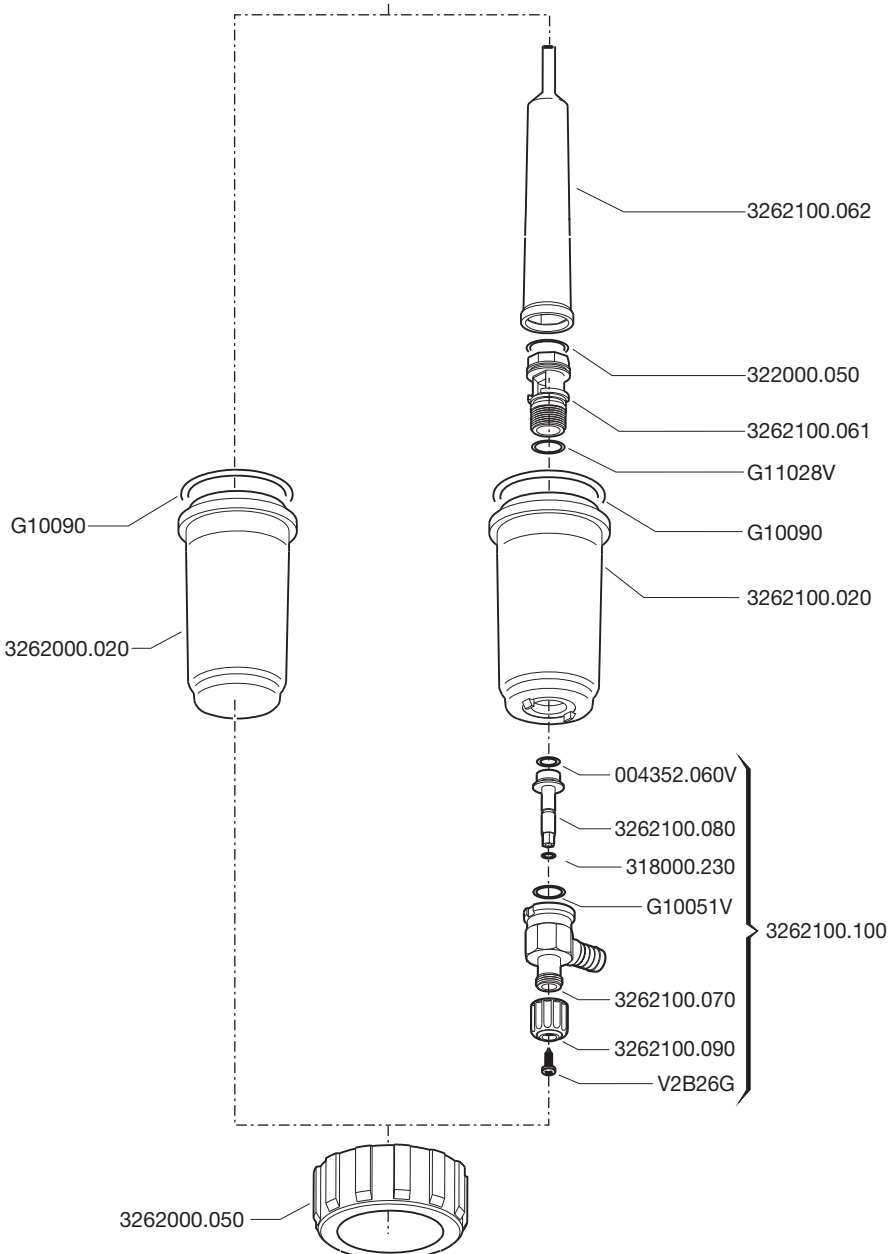

CODE
3282052
3282053
32820535
3282054
3282062
3282063
32820635
3282064
3282152
3282153
32821535
3282154
3282162
3282163
32821635
3282164

3282050.010 (G 1" 1/4)

3282060.010 (G 1" 1/2)

Vecchio colore Old colour	MESH	Nuovo colore / new colour ISO 19732	codice / code
bianco / white	32	rosso / red	3262002.030
blu / blue	50	blu / blue	3262003.030
grigio / grey	80	giallo / yellow	32620035.030
rosso / red	100	verde / green	3262004.030