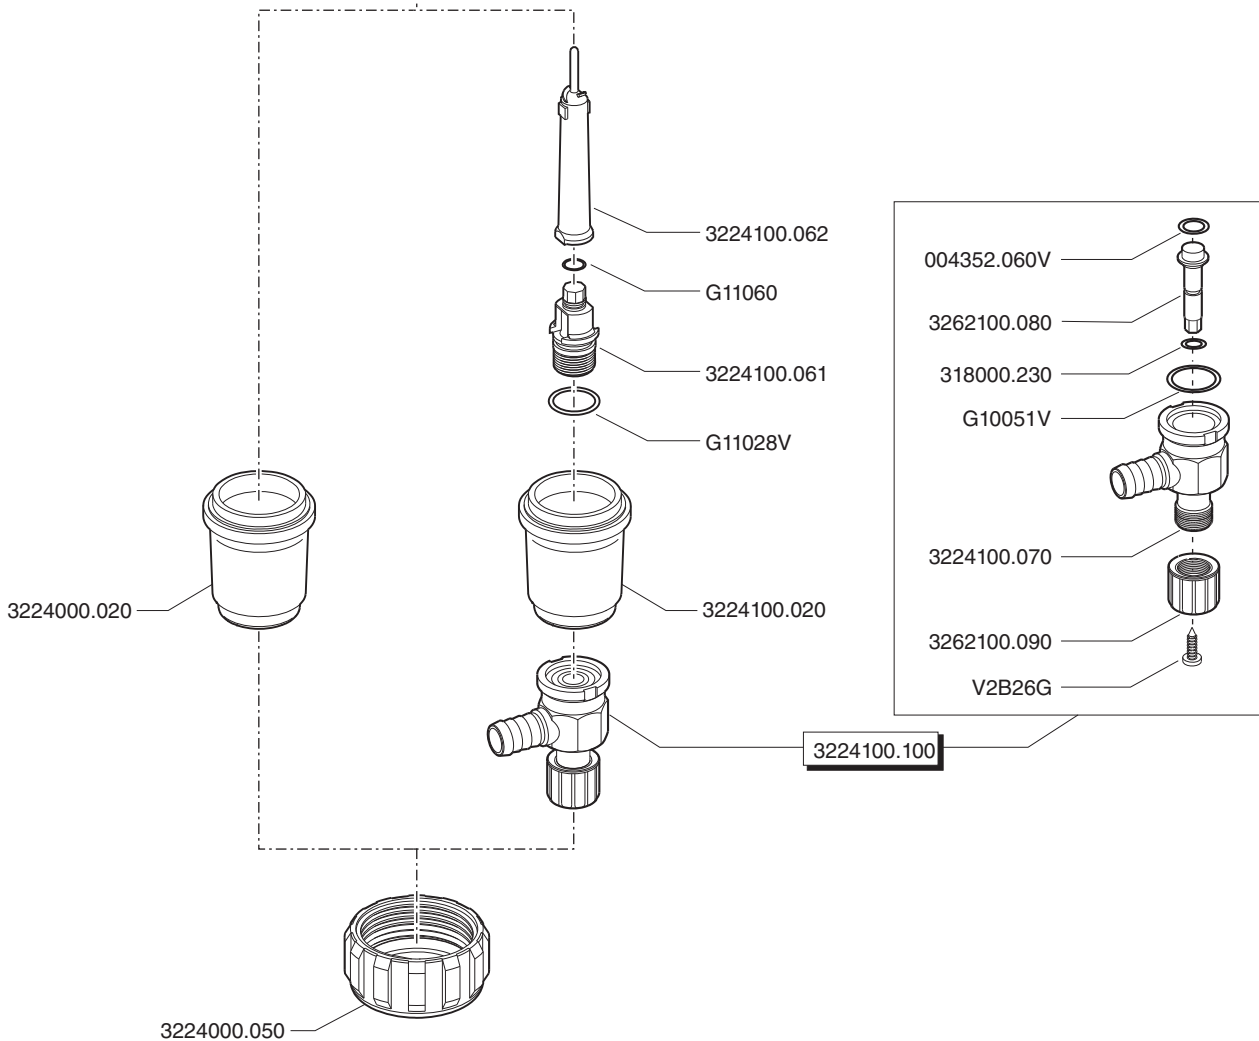

3244042
3244043
32440435
3244044
3244142
3244143
32441435
3244144

Vecchio colore Old colour	MESH	Nuovo colore New colour ISO 19732	codice / code
bianco / white	32	rosso / red	3232002.030
blu / blue	50	blu / blue	3232003.030
grigio / grey	80	giallo / yellow	32320035.030
rosso / red	100	verde / green	3232004.030