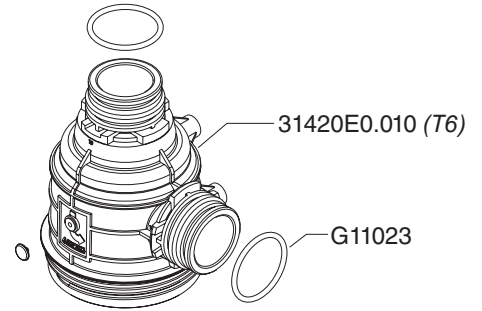

1. **CODE**
   3132052
   3132053
   31320535
   31320E2
   31320E3
   31320E35
   3132152
   3132153
   31321535
   3132452
   3132453
   31324535
   31324E2
   31324E3
   31324E35
   3132552
   3132553
   31325535

(h = 24 mm / G 1" 1/4)* 3142050.010
(h = 38 mm / G 1" 1/4)* 3142150.010

(rosso / red) 3102002.012
(blu / blue) 3102003.012
(giallo / yellow) 31020035.012