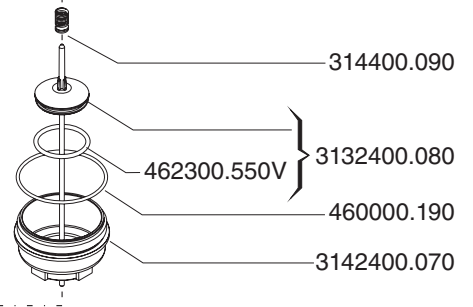

1. **CODE**
   3132052
   3132053
   31320535
   31320E2
   31320E3
   31320E35
   3132152
   3132153
   31321535
   3132452
   3132453
   31324535
   31324E2
   31324E3
   31324E35
   3132552
   3132553
   31325535

(h = 24 mm / G 1" 1/4)* 3142050.010
(h = 38 mm / G 1" 1/4)* 3142150.010

(rosso / red) 3102002.012
(blu / blue) 3102003.012
(giallo / yellow) 31020035.012