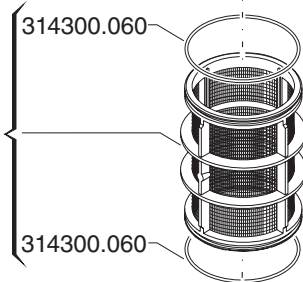

colore / color ISO 19732	MESH	codice / code
rosso / red	32	3182002.030
blu / blue	50	3182003.030
giallo / yellow	80	31820035.030