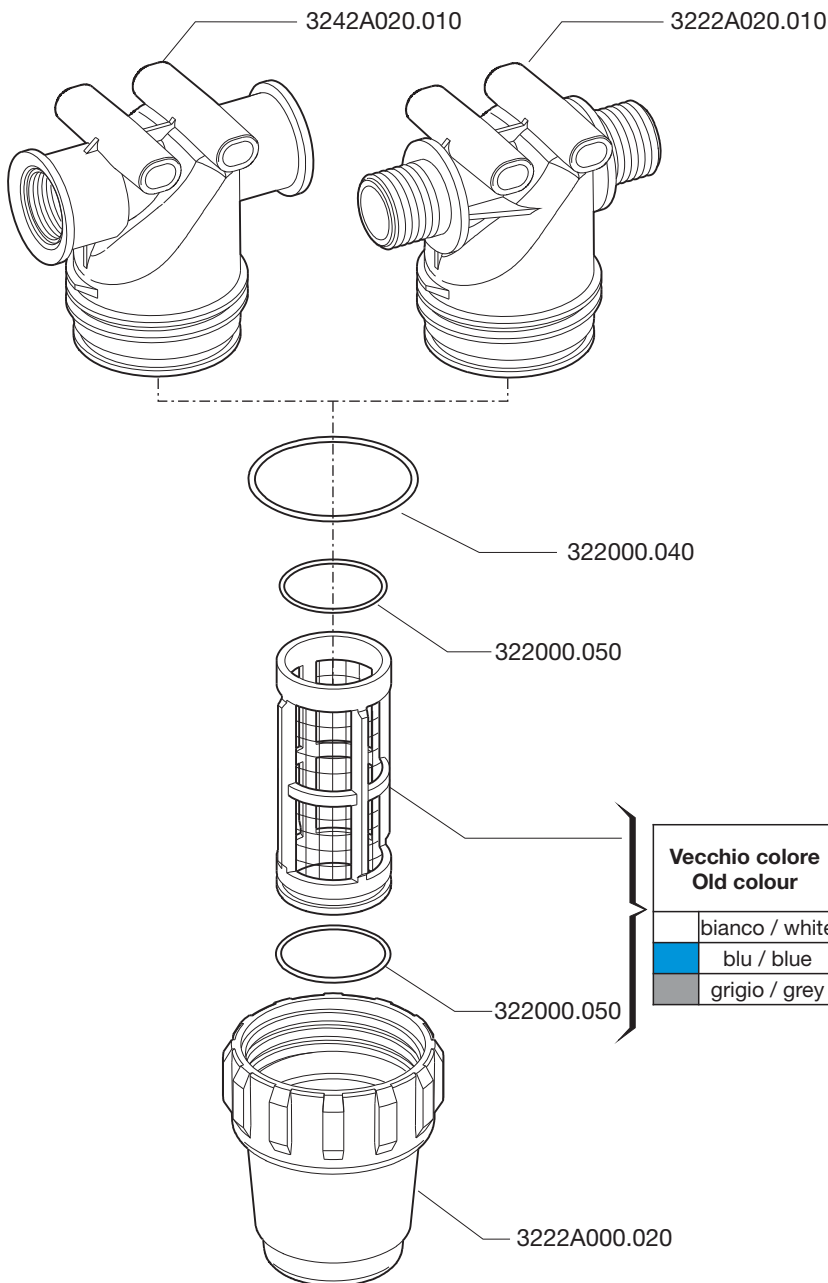

3222A022
3222A023
3222A0235
3242A022
3242A023
3242A0235