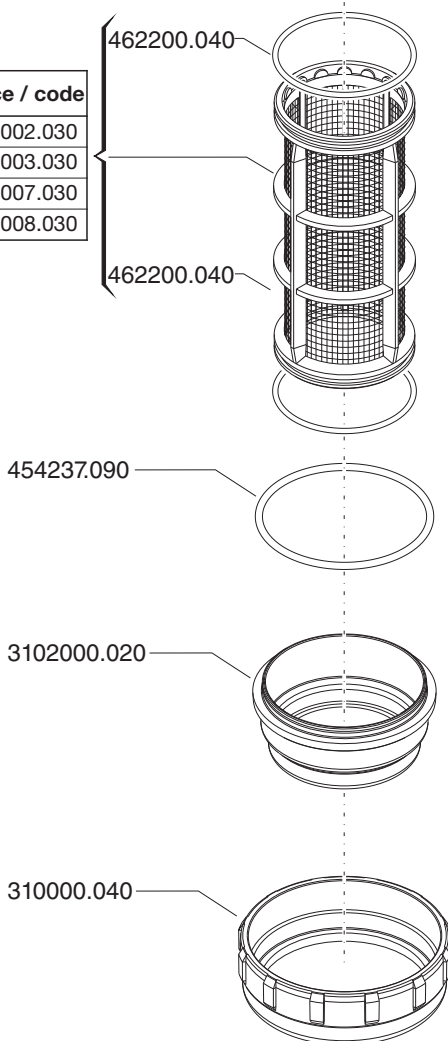

colore / color ISO 19732	MESH	codice / code
■ rosso / red	Inox 32	3102002.030
■ blu / blue	Inox 50	3102003.030
■ marrone / brown	Polypr. 16	3102007.030
■ rosso / red	Polypr. 32	3102008.030