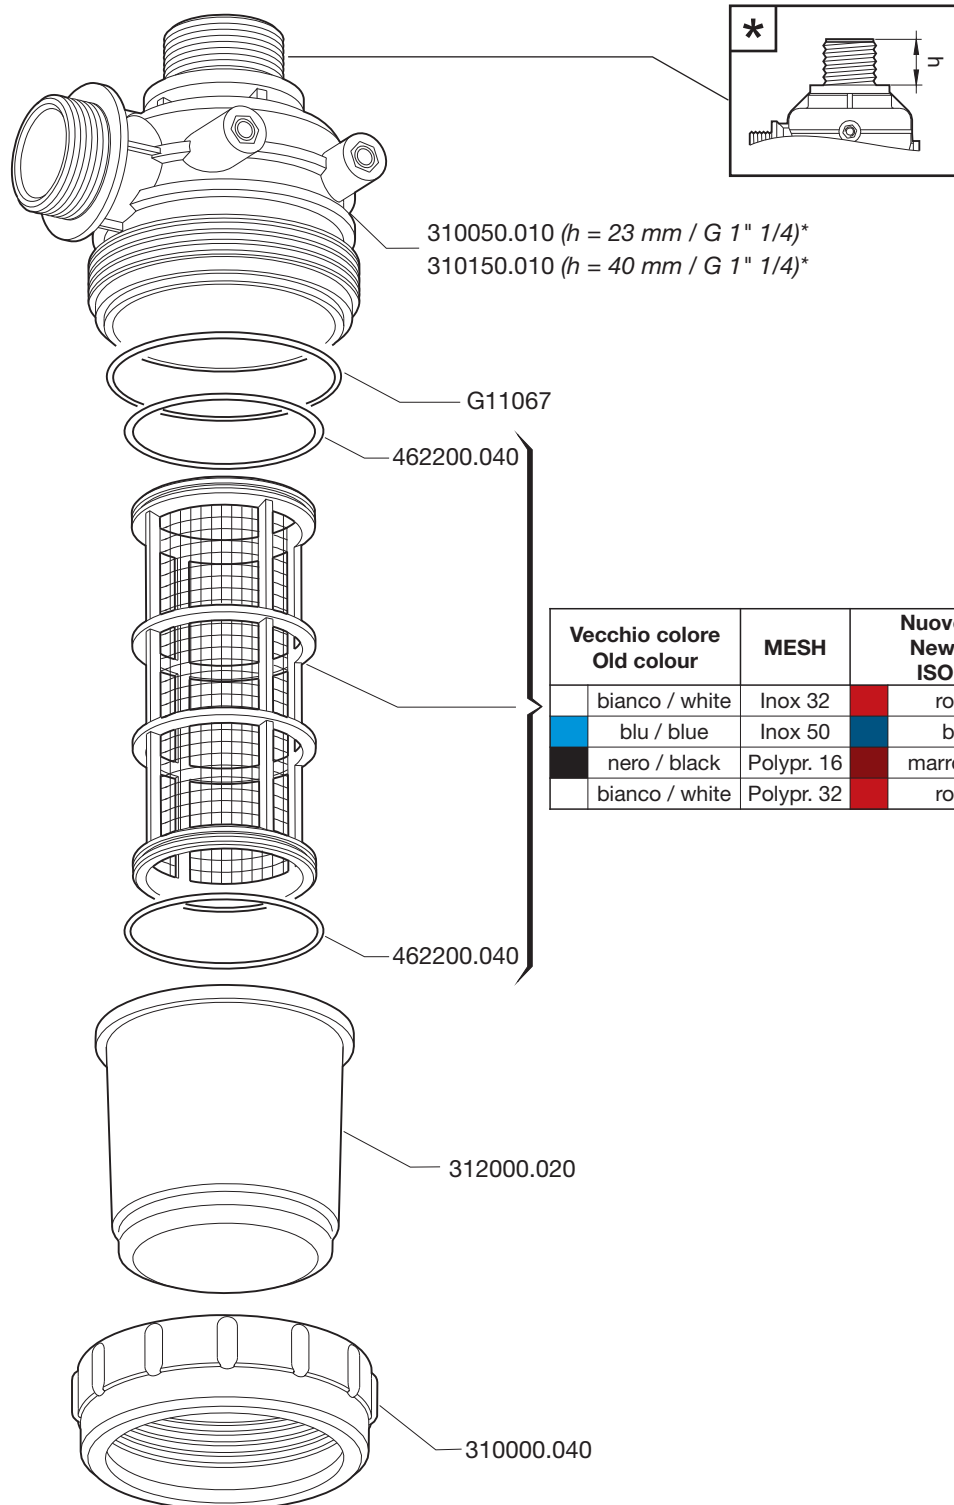

312052
312053
312057
312058
312152
312153
312157
312158

310050.010 (h = 23 mm / G 1" 1/4)*
310150.010 (h = 40 mm / G 1" 1/4)*

G11067

462200.040

462200.040

312000.020

310000.040

Vecchio colore Old colour	MESH	Nuovo colore New colour ISO 19732	codice / code
bianco / white	Inox 32	rosso / red	3122002.030
blu / blue	Inox 50	blu / blue	3122003.030
nero / black	Polypr. 16	marrone / brown	3122007.030
bianco / white	Polypr. 32	rosso / red	3122008.030