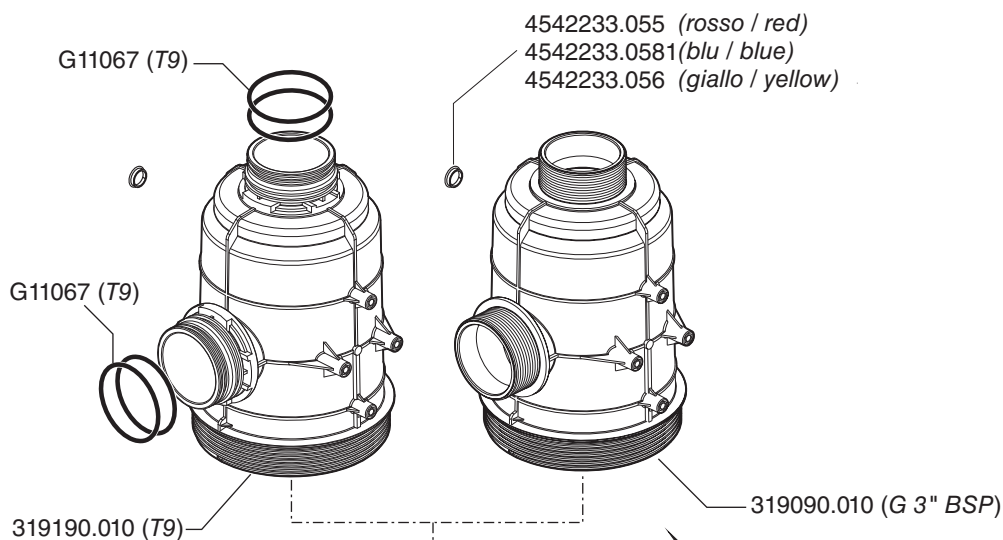

319092
319093
3190935
3190H2
3190H3
3190H35

Vecchio colore Old colour	MESH	Nuovo colore New colour ISO 19732	codice / code
bianco / white	32	rosso / red	3352002.030
blu / blue	50	blu / blue	3352003.030
grigio / grey	80	giallo / yellow	33520035.030