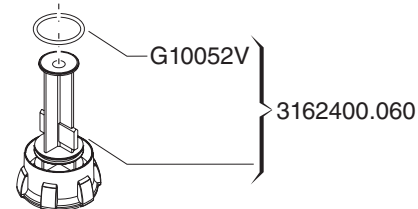

(h = 24 mm / G 2")* 3162070.010
 (h = 27 mm / G 2"1/2)* 3162080.010
 (h = 45 mm / G 2")* 3162170.010

(rosso / red) 4542233.055
 (blu / blue) 4542233.0581
 (giallo / yellow) 4542233.056

colore / color ISO 19732	MESH	codice / code
■ rosso / red	32	3172002.030
■ blu / blue	50	3172003.030
■ giallo / yellow	80	31720035.030