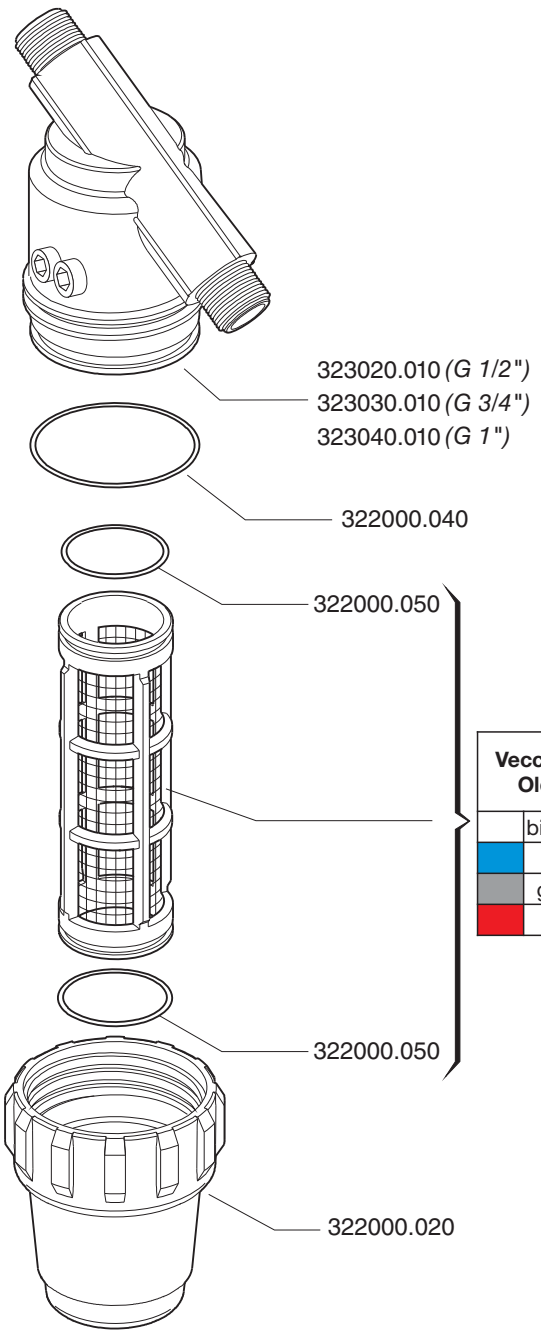

- 323022
- 323023
- 3230235
- 323024
- 323032
- 323033
- 3230335
- 323034
- 323042
- 323043
- 3230435
- 323044

Vecchio colore Old colour	MESH	Nuovo colore New colour ISO 19732	codice / code
bianco / white	32	rosso / red	3232002.030
blu / blue	50	blu / blue	3232003.030
grigio / grey	80	giallo / yellow	32320035.030
rosso / red	100	verde / green	3232004.030