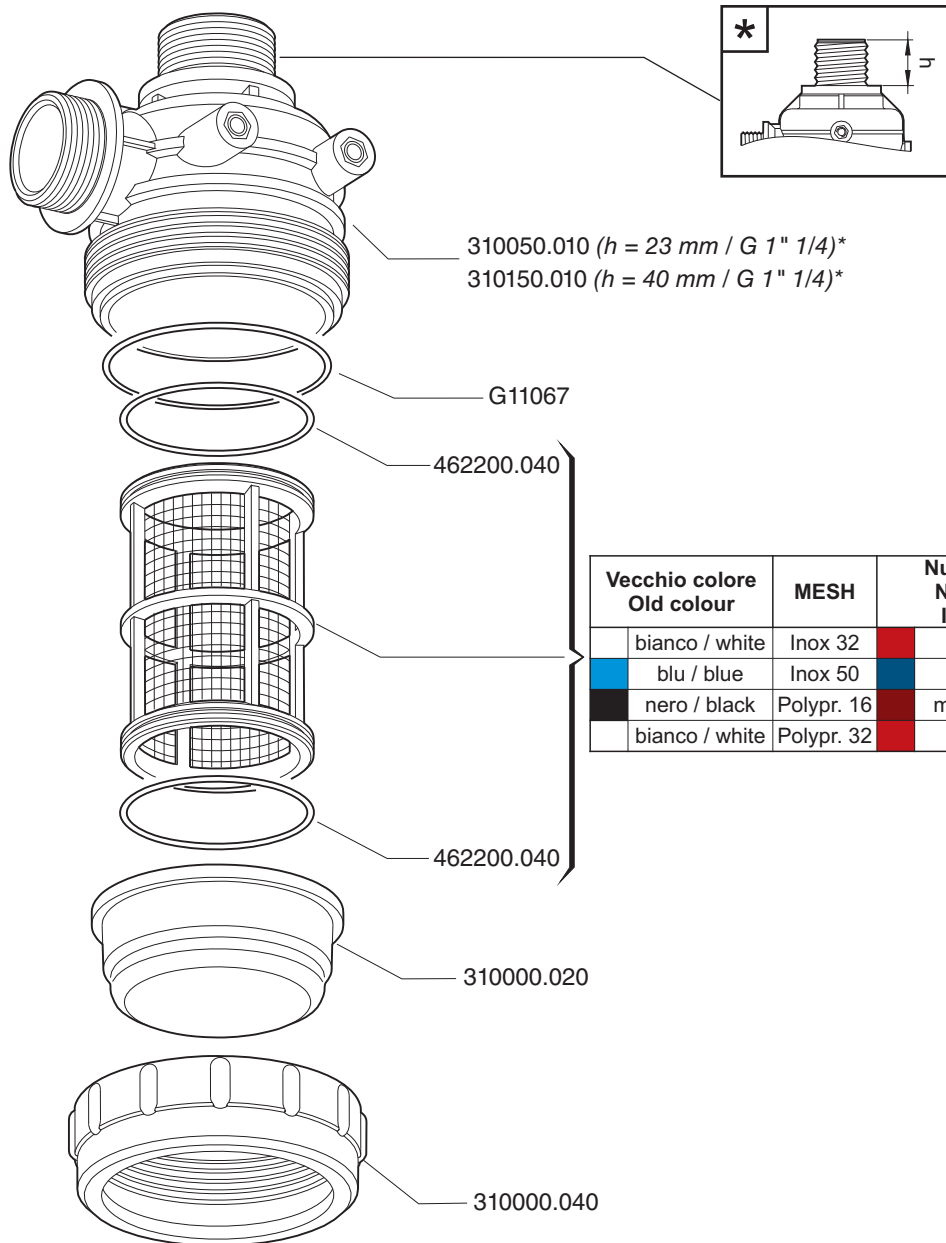

310052
310053
310057
310058
310152
310153
310157
310158

Vecchio colore Old colour	MESH	Nuovo colore New colour ISO 19732	codice / code
bianco / white	Inox 32	rosso / red	3102002.030
blu / blue	Inox 50	blu / blue	3102003.030
nero / black	Polyp. 16	marrone / brown	3102007.030
bianco / white	Polyp. 32	rosso / red	3102008.030