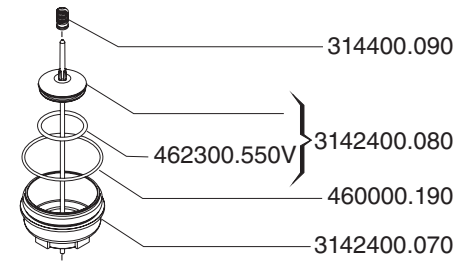

1. **CODE**
   3142052
   3142053
   31420535
   3142062
   3142063
   31420635
   31420E2
   31420E3
   31420E35
   3142152
   3142153
   31421535
   3142162
   3142163
   31421635
   3142452
   3142453
   31424535
   3142462
   3142463
   31424635
   31424E2
   31424E3
   31424E35
   3142552
   3142553
   31425535
   3142562
   3142563
   31425635

(h = 24 mm / G 1" 1/4)* 3142050.010
(h = 38 mm / G 1" 1/4)* 3142150.010
(h = 24 mm / G 1" 1/2)* 3142060.010
(h = 38 mm / G 1" 1/2)* 3142160.010
(rosso / red) 3102002.012
(blu / blue) 3102003.012
(giallo / yellow) 31020035.012