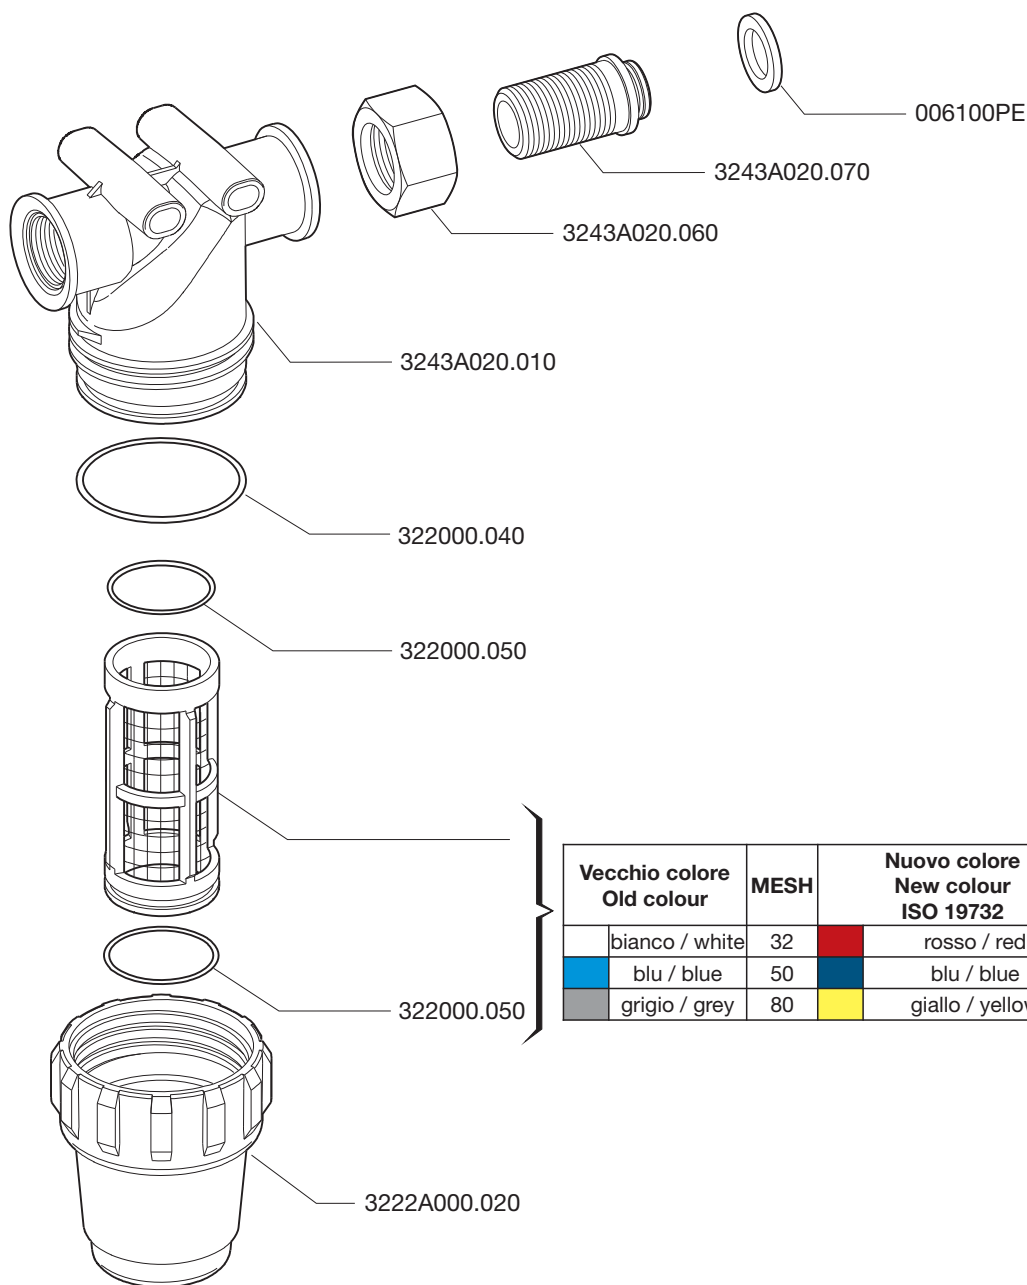

CODE
3243A022
3243A023
3243A0235

Vecchio colore Old colour	MESH	Nuovo colore New colour ISO 19732	codice / code
bianco / white	32	rosso / red	3222002.030
blu / blue	50	blu / blue	3222003.030
grigio / grey	80	giallo / yellow	32220035.030