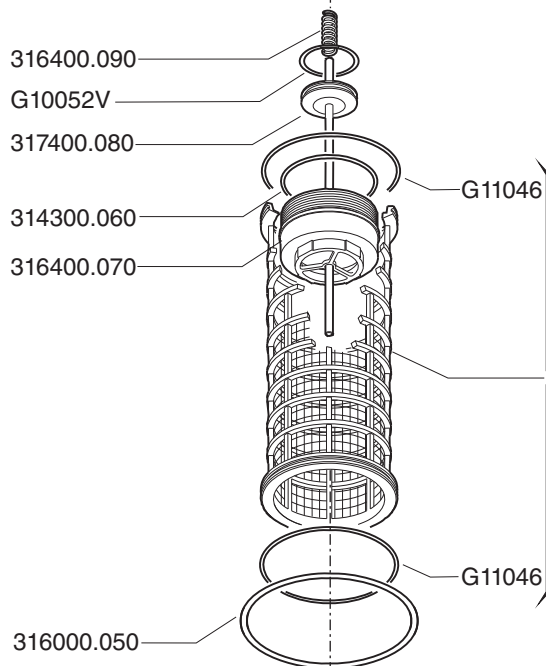

Vecchio colore Old colour	MESH	Nuovo colore New colour ISO 19732	codice / code
bianco / white	32	rosso / red	3172002.030
blu / blue	50	blu / blue	3172003.030
grigio / grey	80	giallo / yellow	31720035.030