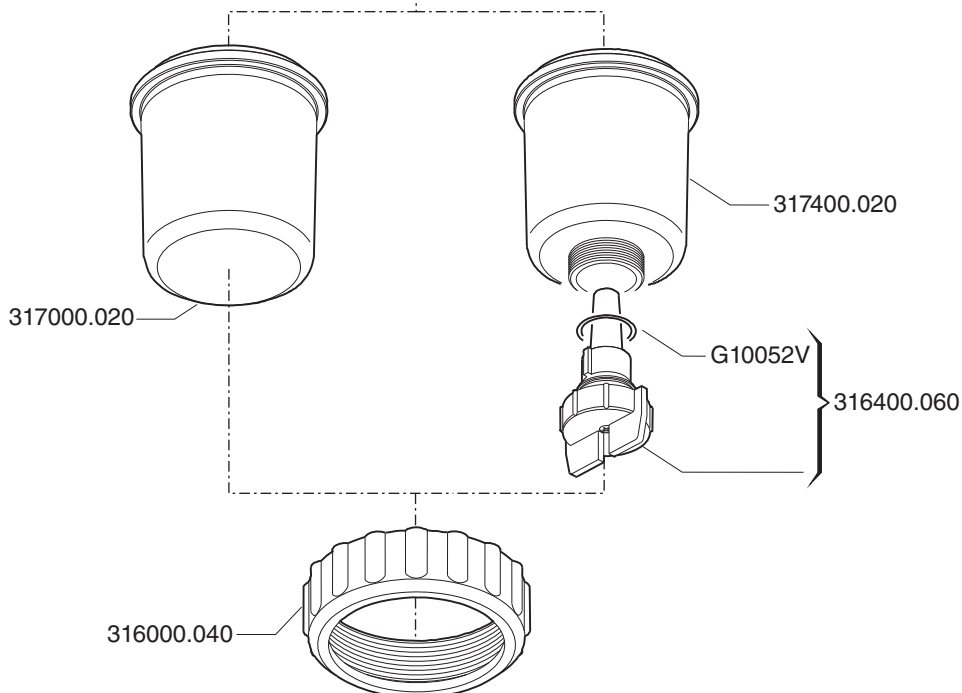

- 317072
- 317073
- 3170735
- 317082
- 317083
- 3170F2
- 3170F3
- 3170F35
- 317172
- 317173
- 3171735
- 317472
- 317473
- 3174735
- 3174F2
- 3174F3
- 3174F35
- 317572
- 317573
- 3175735

Vecchio colore Old colour	MESH	Nuovo colore New colour ISO 19732	codice / code
bianco / white	32	rosso / red	3172002.030
blu / blue	50	blu / blue	3172003.030
grigio / grey	80	giallo / yellow	31720035.030