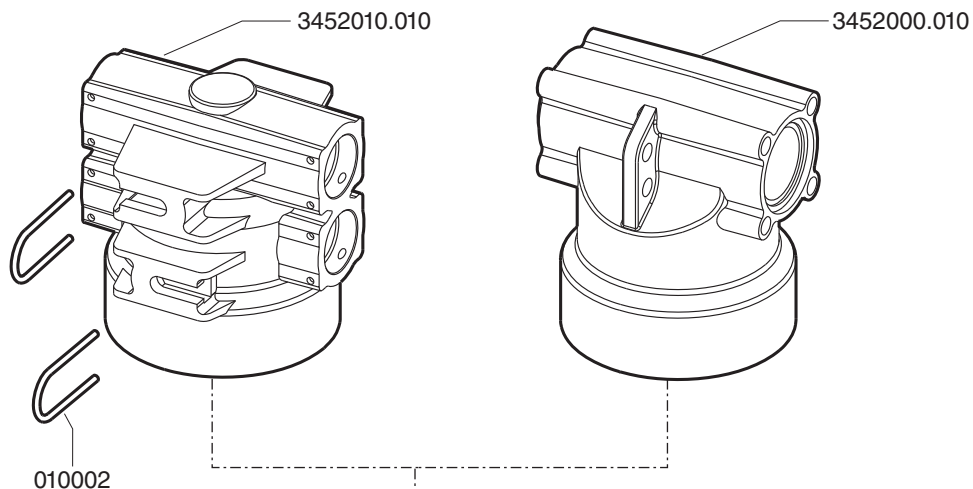

1. **CODE**
   34520020
   34520030
   345200350
   3452012.910
   3452013.910
   34520135.910
   34521020
   34521030
   345210350
   3452112.910
   3452113.910
   34521135.910

Vecchio colore Old colour	MESH	Nuovo colore New colour ISO 19732	codice / code
bianco / white	32	rosso / red	3252002.030
blu / blue	50	blu / blue	3252003.030
grigio / grey	80	giallo / yellow	32520035.030